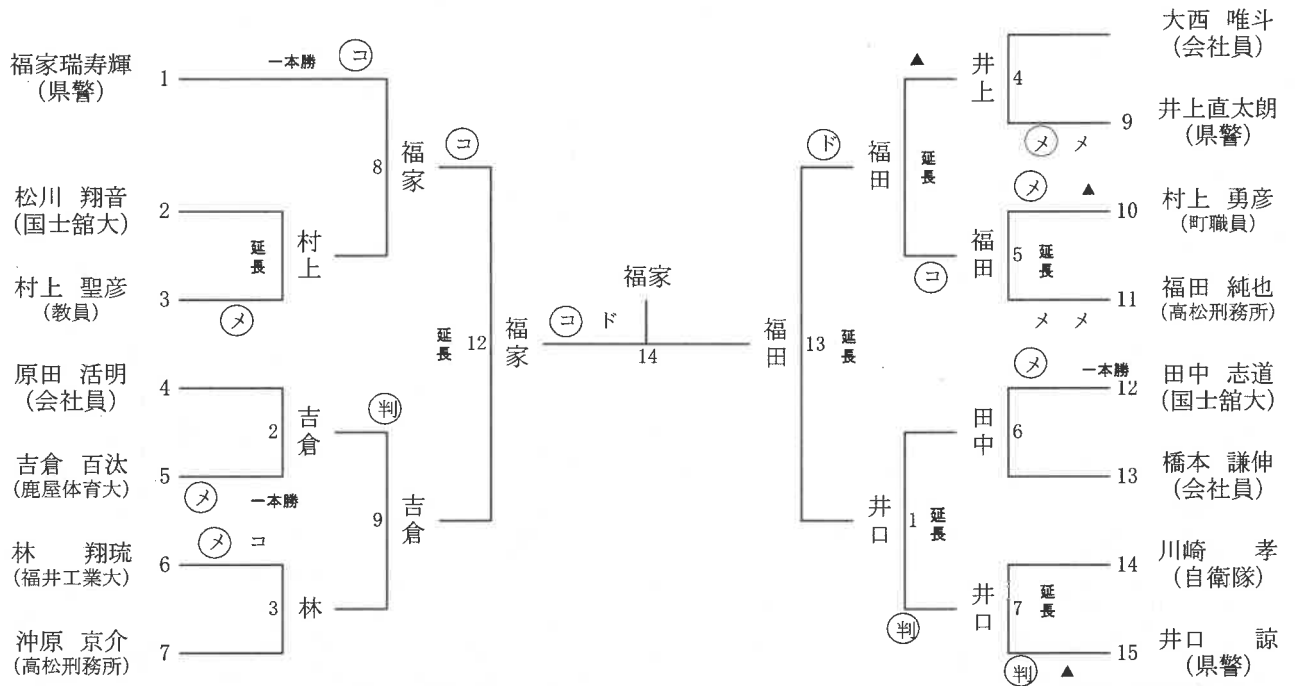

成年男子(先鋒)の部 (15名)

第2試合場

成年男子(次鋒)の部 (18名)

第1試合場

成年男子(中堅)の部 (4名)

第2試合場

成年男子(副将)の部 (7名)

第1試合場

成年男子(大将)の部 (1名)

玉浦 寛二(県警)

成年女子(先鋒)の部 (4名)

第1試合場

宮本 奈々
(法政大)

椎崎 桜
(順天堂大)

森島 百咲
(早稲田大)

吉永 愛
(城西国際大)

成年女子(中堅)の部 (2名)

第2試合場

成年女子(大将)の部(1名)

松永 由紀(会社員)