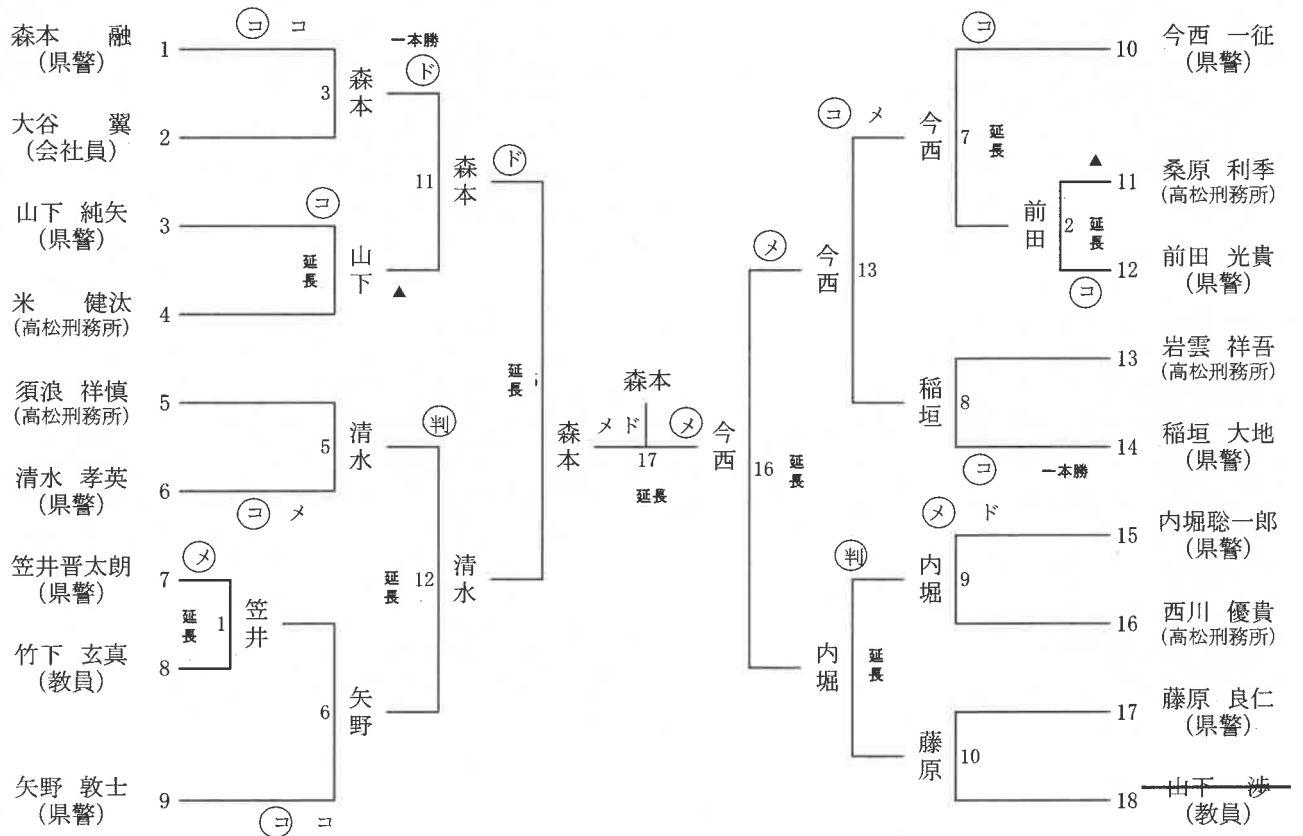

成年男子(先鋒)の部 (15名)

第2試合場

成年男子(次鋒)の部 (18名)

第1試合場

成年男子(中堅)の部 (4名)

第2試合場

成年男子(副将)の部 (7名)

第1試合場

成年男子(大将)の部 (1名)

玉浦 寛二(県警)

成年女子(先鋒)の部 (4名)

第1試合場

宮本 奈々
(法政大)

椎崎 桜
(順天堂大)

森島 百咲
(早稲田大)

吉永 愛
(城西国際大)

成年女子(中堅)の部 (2名)

第2試合場

成年女子(大将)の部(1名)

松永 由紀(会社員)